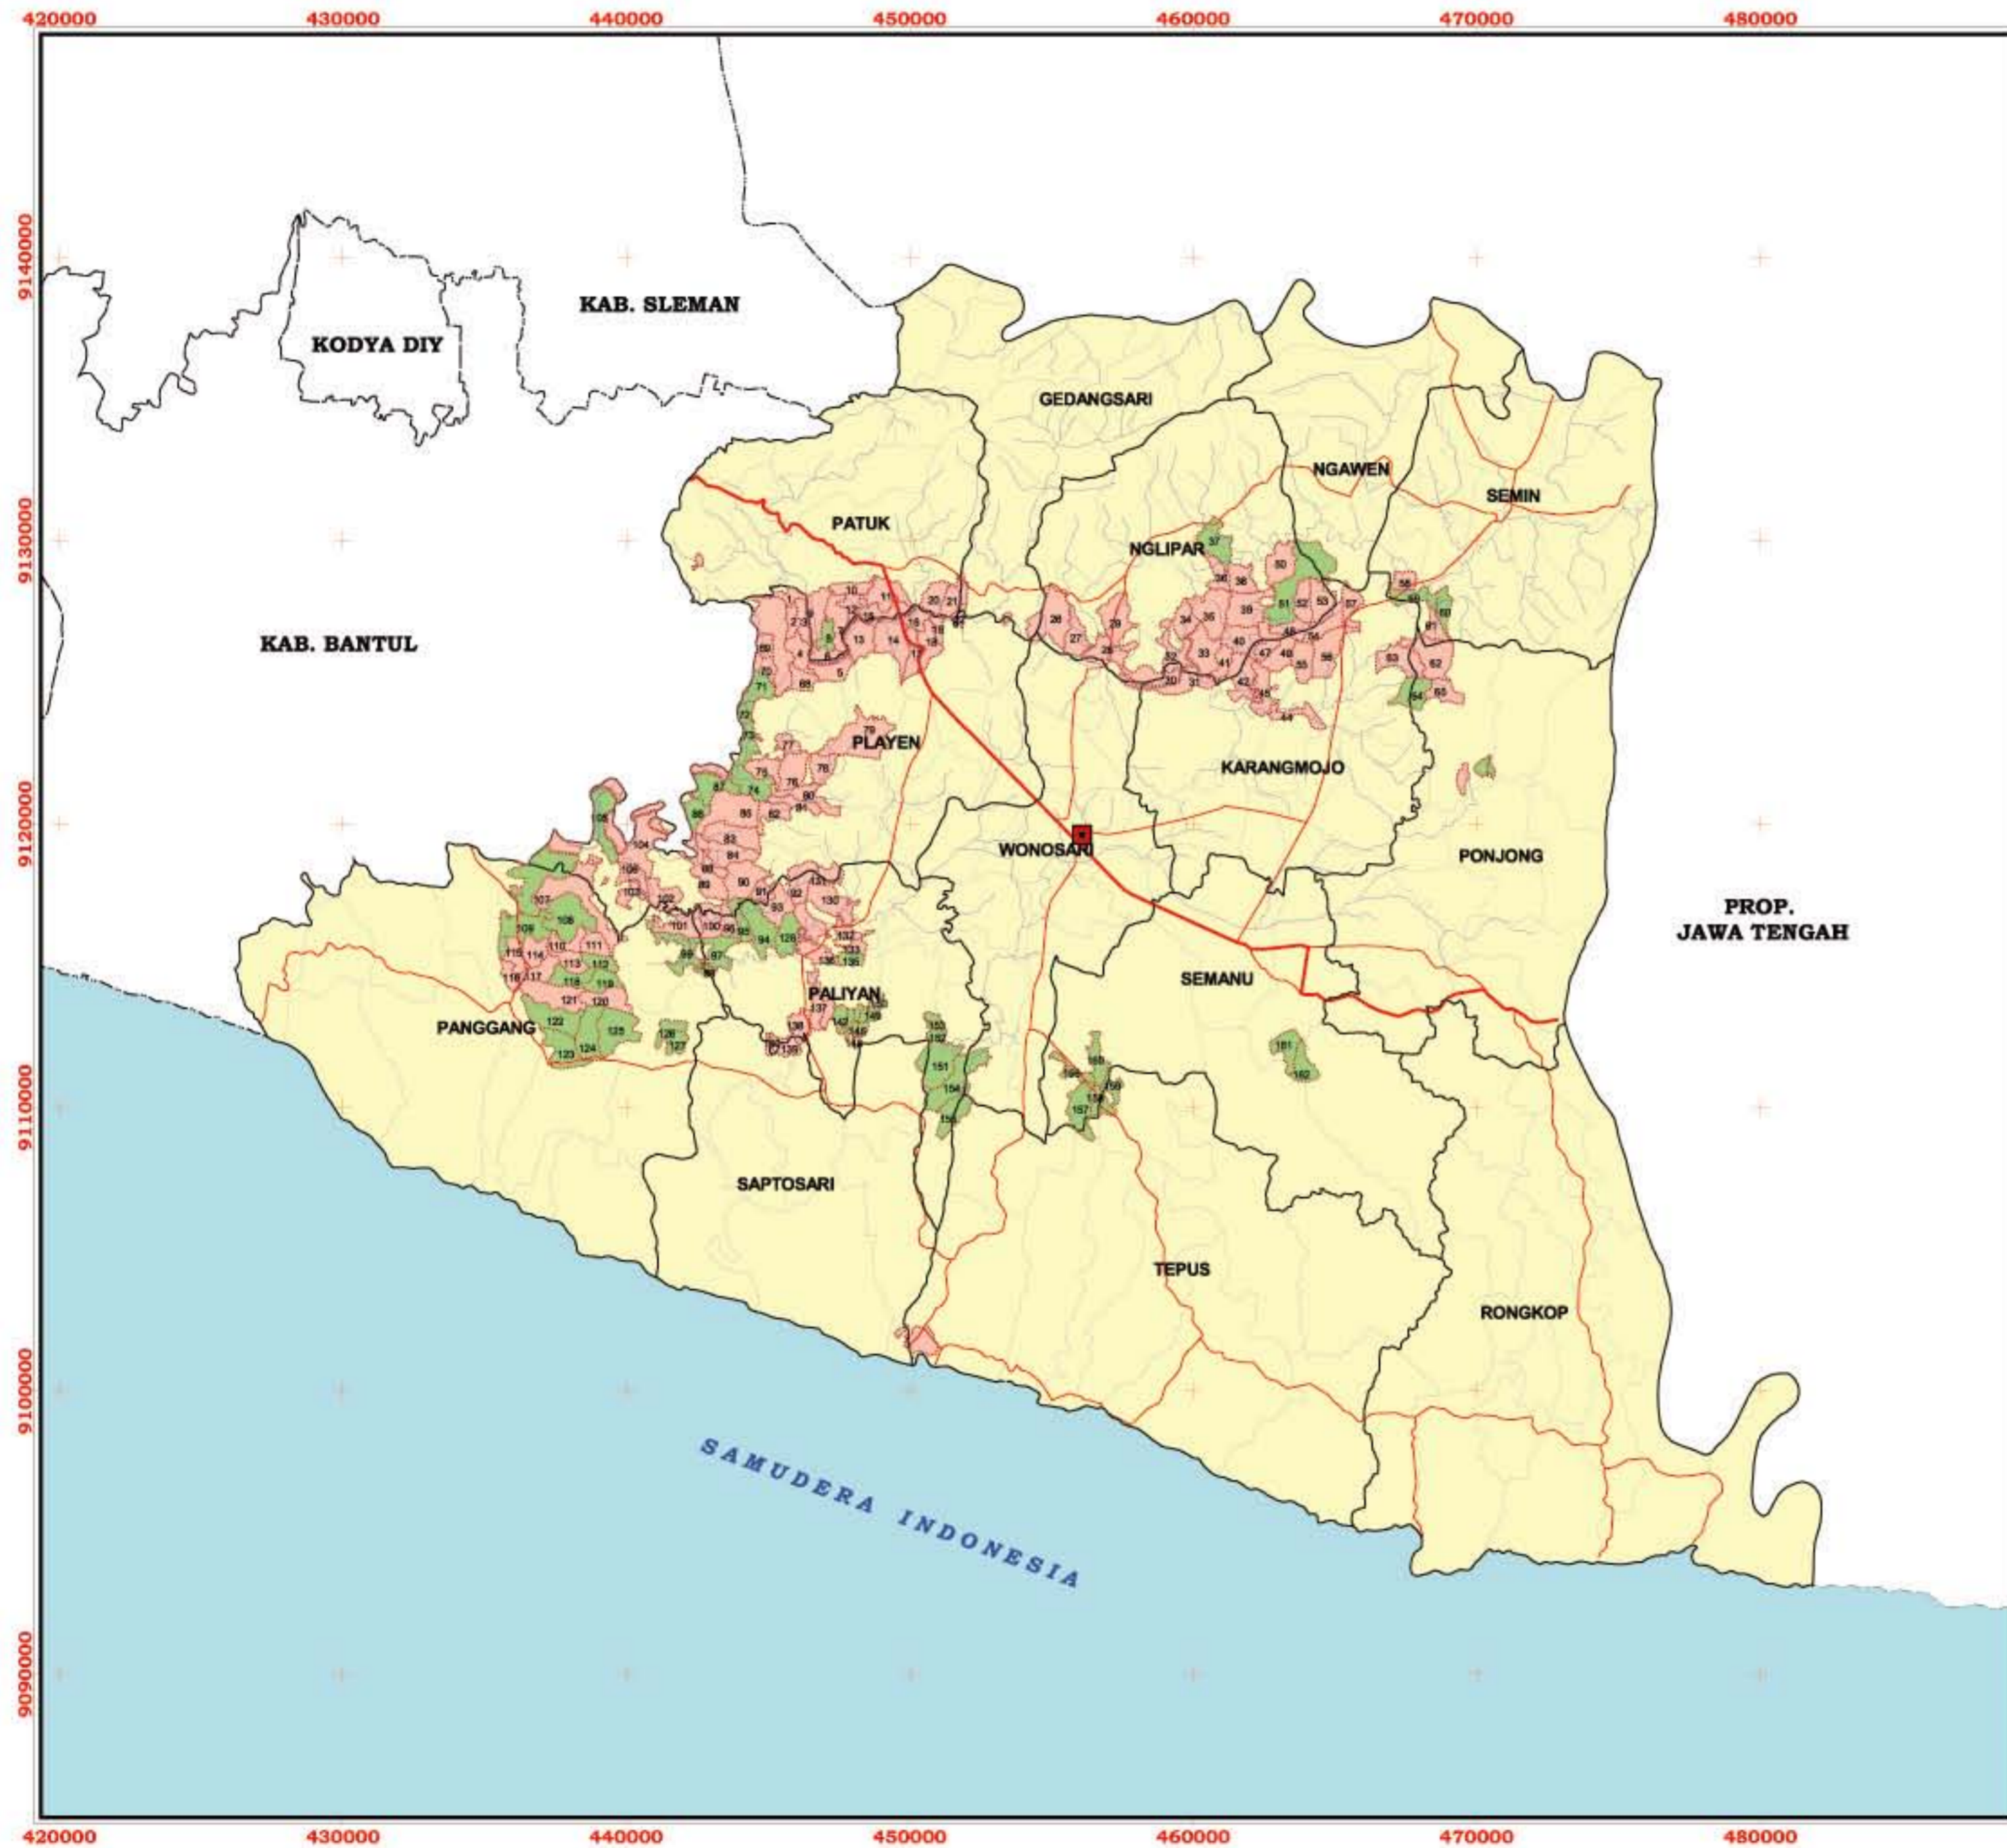

Kabupaten Gunungkidul

PETA LOKASI PETAK HUTAN KEMASYARAKATAN KABUPATEN GUNUNGKIDUL

KETERANGAN :

- Batas Kabupaten
- Batas Kecamatan
- Ibukota Kabupaten
- Jalan Negara
- Jalan Propinsi
- Batas Desa
- Batas Petak
- Sungai
- Petak Hutan Kemasyarakatan (HKM)
- Petak Non-HKM

Sumber :

1. Peta Rupa Bumi Indonesia Propinsi DIY 2003
2. Peta Kawasan Hutan Negara Propinsi DIY
3. Data Petak Hutan Kemasyarakatan Kab.Gunungkidul 2004

PETA INSET PROPINSI DAERAH ISTIMEWA YOGYAKARTA